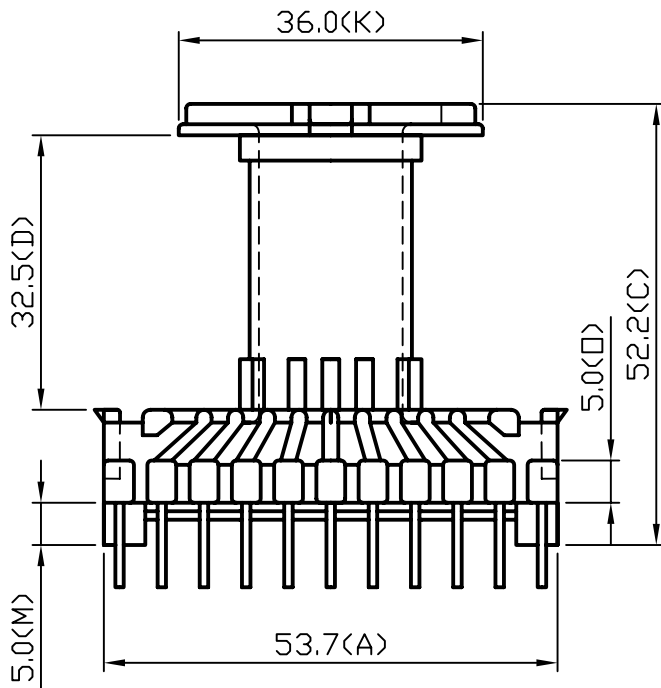

ETD-49

				TOLERANCE: WHOLE±0.5 PIN PITCH±0.1 ROW PITCH±0.5		DECIMAL X±0.3 .XX±0.2		CHECK	郭永揚
修改日期	修改部份	修改前尺寸	修改後尺寸	SHEET OF		REV.		DRAWING	陳淑芳
毅華企業股份有限公司 YIH-HWA ENTERPRISES CO,LTD 中和市連城路 222巷4弄2號2樓				TEL	(02)2248-3366	MODEL	YW-077-00B		
				FAX	(02)2240-6919	MATERIAL	PHENOLIC		
				UNIT	m/m	SCALE	1 / 1	DATE	1997.08.05