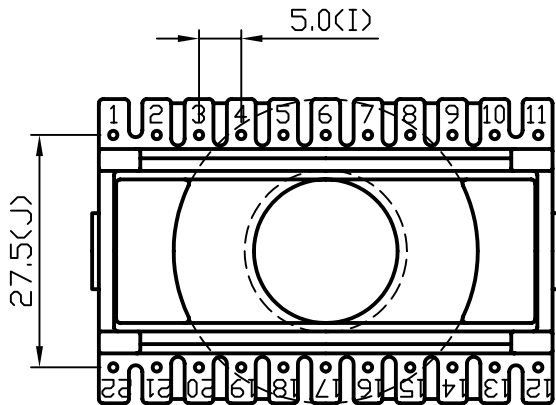

ETD-49

				TOLERANCE: WHOLE±0.5 PIN PITCH±0.1 ROW PITCH±0.5		DECIMAL X±0.3 .XX±0.2		CHECK	郭永揚
修改日期	修改部份	修改前尺寸	修改後尺寸	SHEET OF		REV.		DRAWING	陳淑芳
毅華企業股份有限公司 YIH-HWA ENTERPRISES CO,LTD 中和市連城路 222巷4弄2號2樓				TEL	(02)2248-3366	MODEL	YW-077-00B		
				FAX	(02)2240-6919	MATERIAL	PHENOLIC		
				UNIT	m/m	SCALE	1 / 1	DATE	1997.08.05