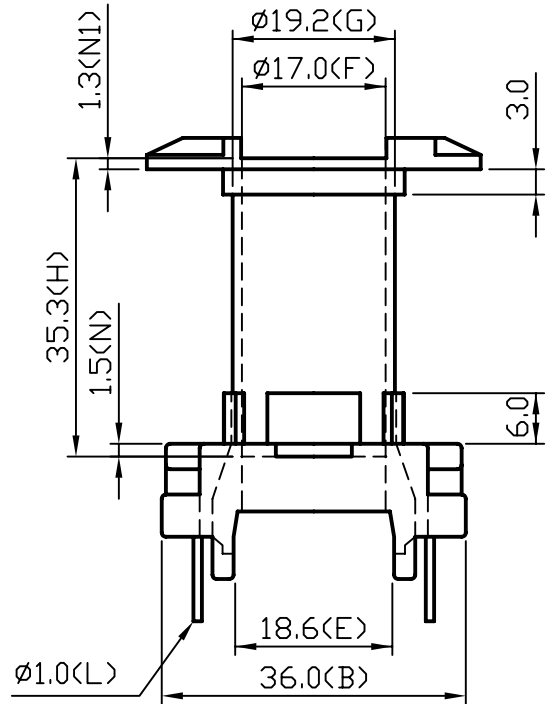

ETD-49

				TOLERANCE: WHOLE±0.5 PIN PITCH±0.1 ROW PITCH±0.5		DECIMAL X±0.3 .XX±0.2		CHECK	郭永揚
修改日期	修改部份	修改前尺寸	修改後尺寸	SHEET OF		REV.		DRAWING	陳淑芳
毅華企業股份有限公司 YIH-HWA ENTERPRISES CO,LTD 中和市連城路 222巷4弄2號2樓				TEL	(02)2248-3366	MODEL	YW-077-00B		
				FAX	(02)2240-6919	MATERIAL	PHENOLIC		
				UNIT	m/m	SCALE	1 / 1	DATE	1997.08.05