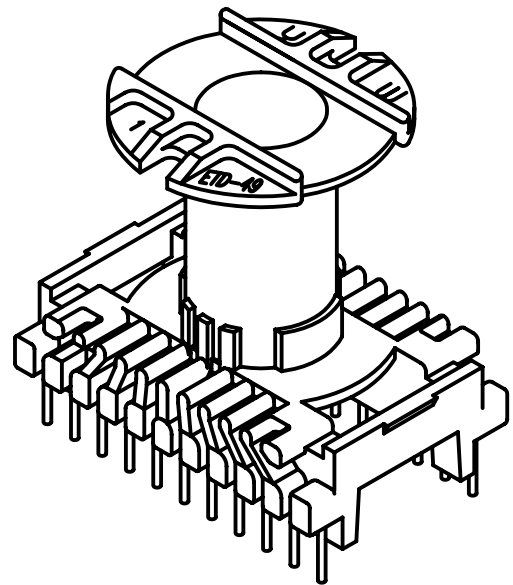

ETD-49

				TOLERANCE: WHOLE±0.5 PIN PITCH±0.1 ROW PITCH±0.5		DECIMAL X±0.3 .XX±0.2		CHECK	郭永揚
修改日期	修改部份	修改前尺寸	修改後尺寸	SHEET OF		REV.		DRAWING	陳淑芳
毅華企業股份有限公司 YIH-HWA ENTERPRISES CO,LTD 中和市連城路 222巷4弄2號2樓				TEL	(02)2248-3366	MODEL	YW-077-00B		
				FAX	(02)2240-6919	MATERIAL	PHENOLIC		
				UNIT	m/m	SCALE	1 / 1	DATE	1997.08.05