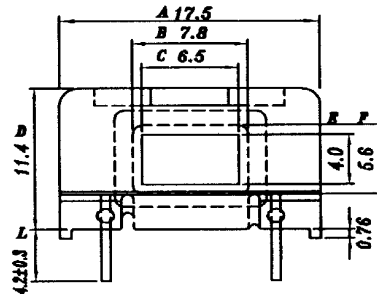

**BOBBIN NAME: EE-16-4**

**Series 4 Part No: BCEE16-4-H-1-4WM**

**OLD REF: S123**

**SPECIFICATION: 1 SECTION 4 PIN**

**BOBBIN MATERIAL: PBT/GF, PET/GF**

**PIN MATERIAL: CP WIRE (TIN PLATED)**

**UL RATING: 94V-0**

**TOLERANCE:**

**.XXX +/- 0.08**

**.XX +/- 0.1**

**.X +/- 0.2**

**UNIT: MM**