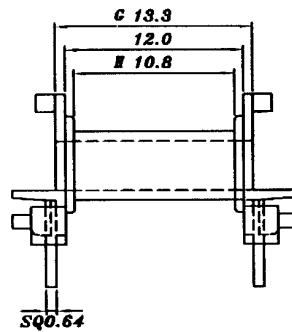

**BOBBIN NAME: EE-16-4**

**Series 4 Part No: BCEE16-4-H-1-4WM**

**OLD REF: S123**

**SPECIFICATION: 1 SECTION 4 PIN**

**BOBBIN MATERIAL: PBT/GF, PET/GF**

**PIN MATERIAL: CP WIRE (TIN PLATED)**

**UL RATING: 94V-0**

**TOLERANCE:**

**.XXX +/- 0.08**

**.XX +/- 0.1**

**.X +/- 0.2**

**UNIT: MM**