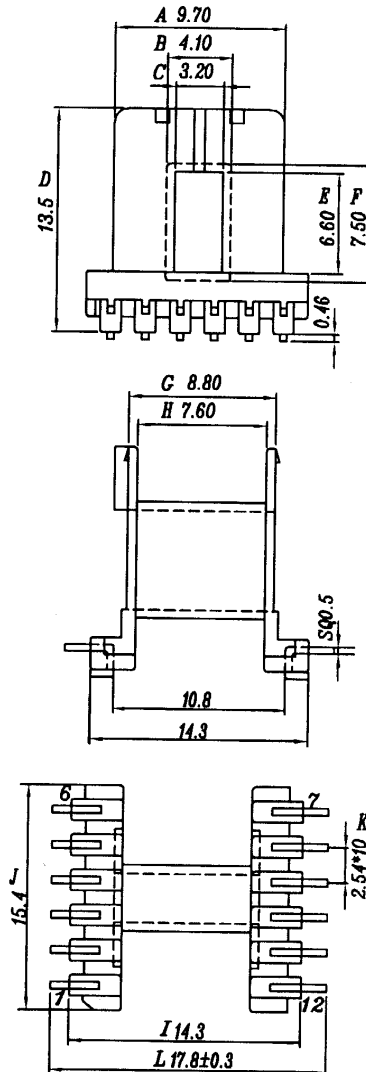

**BOBBIN NAME: EE-13**

**Series 4 Part No: BCEE13-H-1-12JPN**

**OLD REF: S120**

**SPECIFICATION: 1 SECTION 12 PIN J TYPE SMD**

**BOBBIN MATERIAL: N-46**

**PIN MATERIAL: CP WIRE (TIN PLATED)**

**UL RATING: 94V-0**

**TOLERANCE:**

**.X XX +/- 0.08**

**.XX +/- 0.1**

**.X +/- 0.2**

**UNIT: MM**